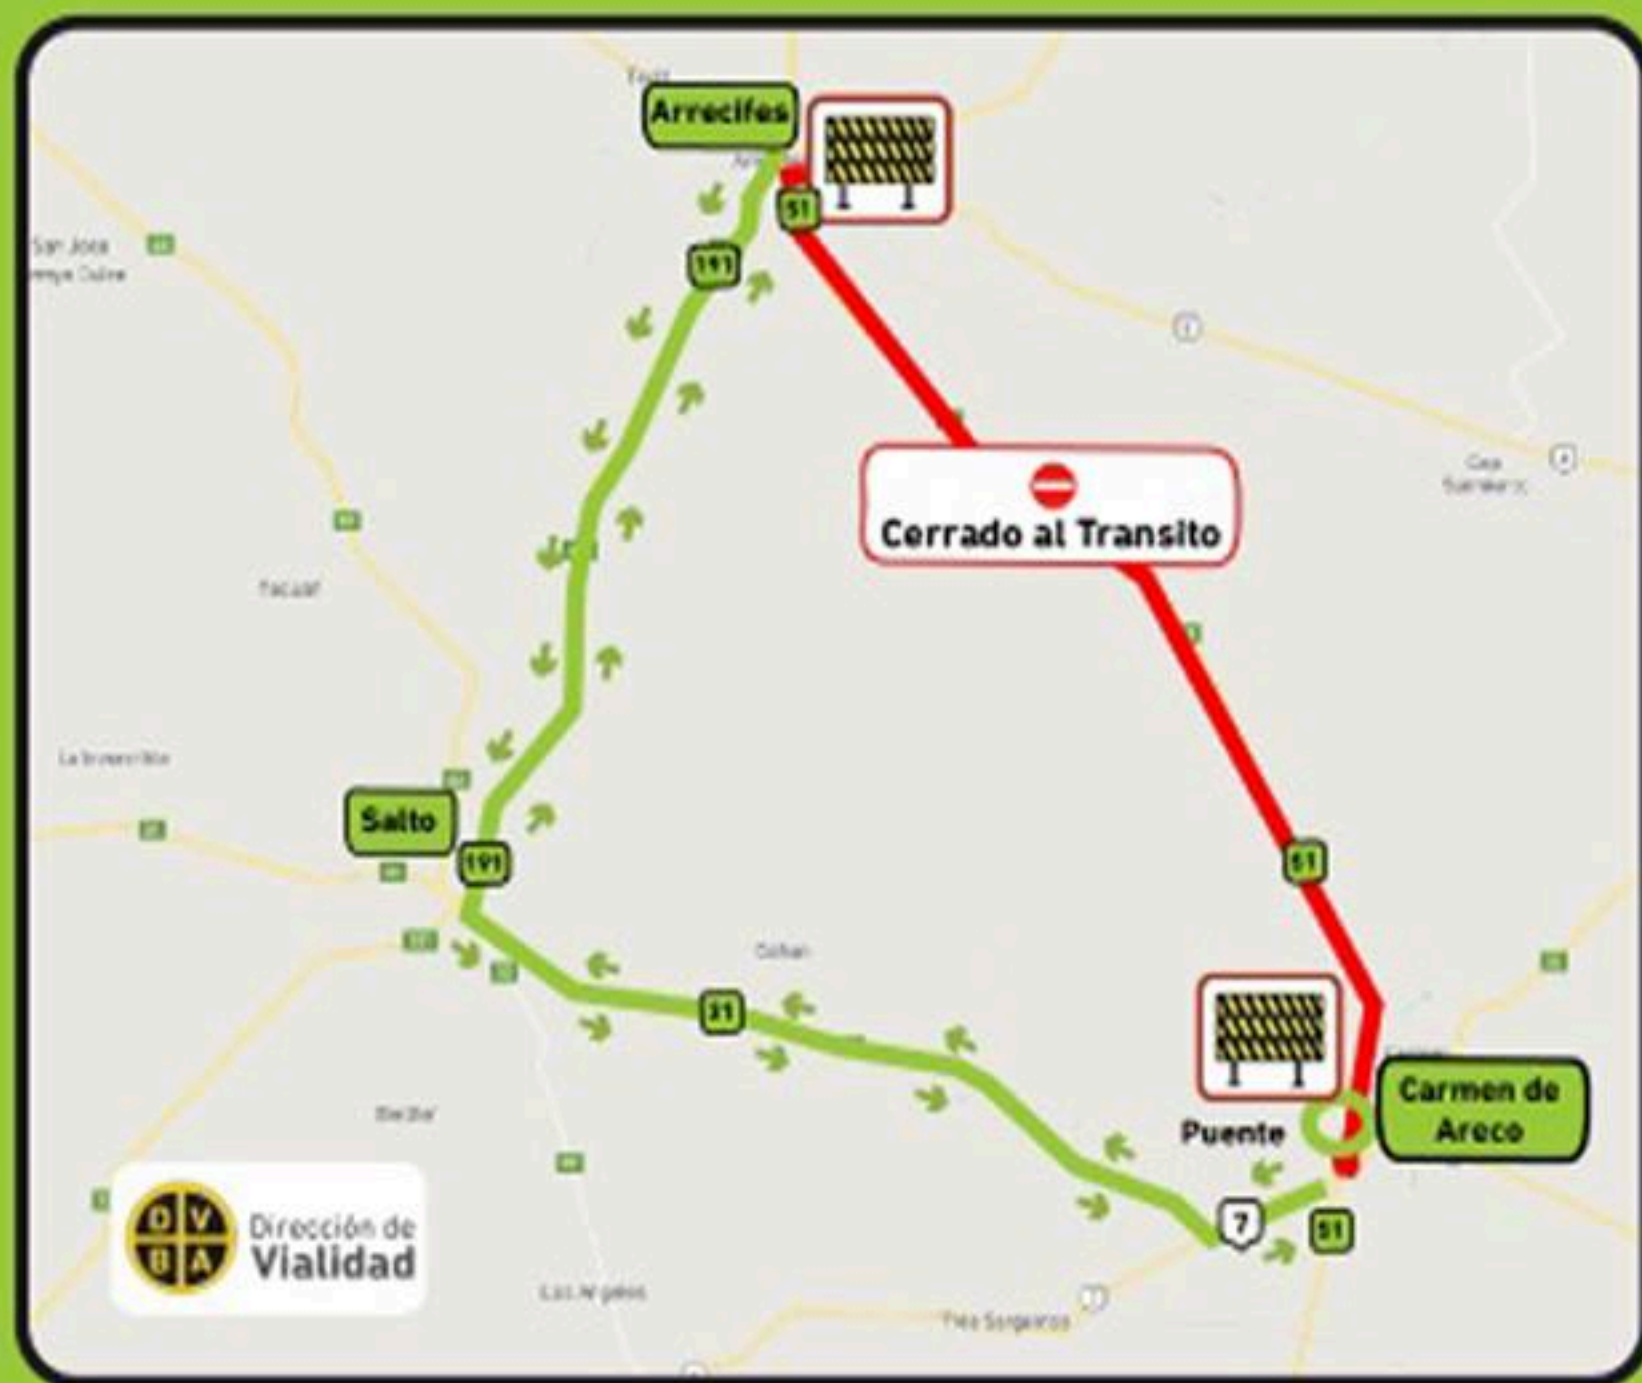

Desvío por obras en Ruta Provincial N° 51

Cerrado al Tránsito

En Arrecifes desde RPN° 51 hasta Carmen de Areco

Desvío

RPN° 31
RNN° 7
RPN° 191